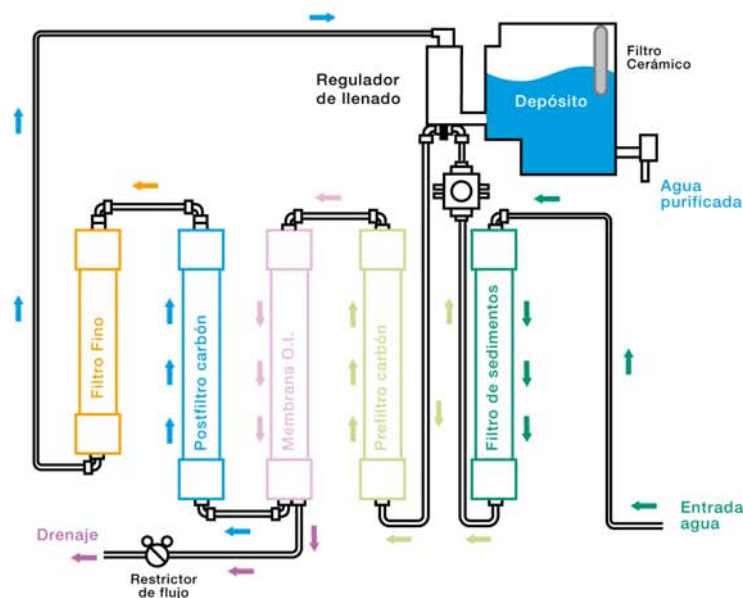

## Recambios

Código	Descripción	Reemplazo
304400	Prefiltro Sedimentos Plus 11"	12 meses
304402	Prefiltro Carbón 8"	12 meses
304408	Membrana O.I. COWAY 11"-30gpd	24-36 meses
304405	Postfiltro Carbón 8"	12 meses
304407	Filtro Fino 7"	12-24 meses
304415	Cartucho Cerámico Bacteriostático	24 meses

La duración de los cartuchos depende de la calidad de agua de suministro y del uso del equipo

## Dimensiones

A	415 mm
B	325 mm
Profundidad	400 mm
Peso	7,3 kg

- 1 Tapa superior
- 2 Cierre de seguridad
- 3 Grifo
- 4 Palanca de accionamiento del grifo

## Diagrama de flujo

Presión mínima: 2 - 2,5 bar  
Presión máxima: 6 bar

Distribuidor:

uniaguaGallego.com

300100-151107