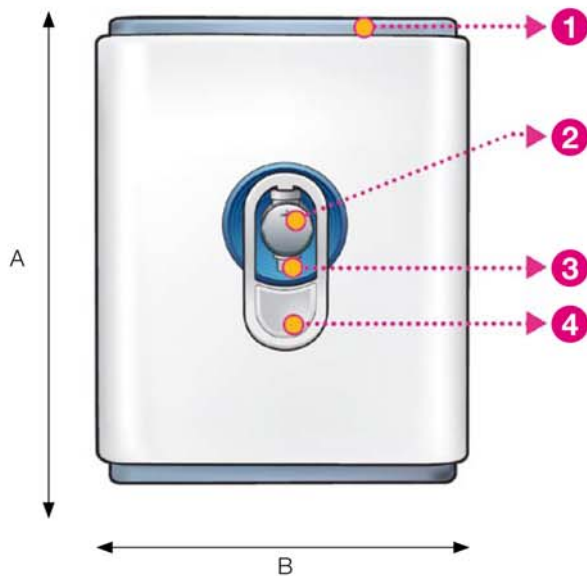

## Dimensiones

A	415 mm
B	325 mm
Profundidad	400 mm
Peso	7,3 kg

- 1 Tapa superior
- 2 Cierre de seguridad
- 3 Grifo
- 4 Palanca de accionamiento del grifo